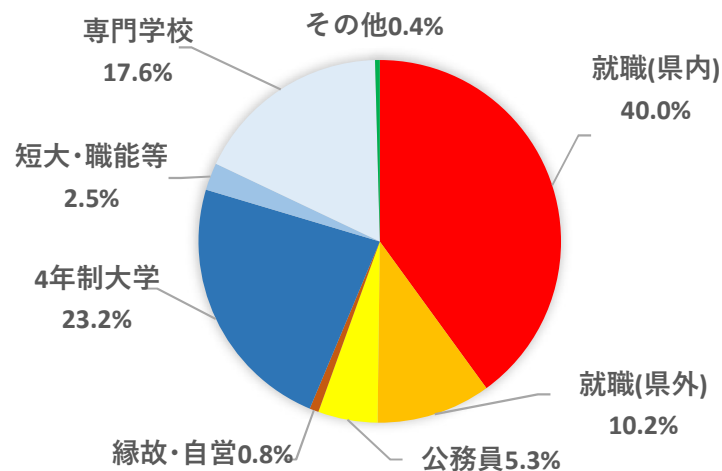

令和4年度 卒業生の進路状況

 福島県立福島工業高等学校

()は女子の人数で内数を表す 令和5年3月1日 現在

科・クラス	在籍数	就 職 (県内外は就業地による)					進 学						その他 進路	未決定
		県内	県外	公務員	縁故・自営	計	大学	短大	職能等	専門学校	各種学校	計		
機械科A	33 (2)	13 (1)	1	1 (1)	1	16 (2)	4		2	11		17		
機械科B	35	18	2	2		22	7			6		13		
機械科C	35	17	5	1	1	24	5		1	5		11		
建築科	38 (12)	10 (3)	5 (1)	3 (1)		18 (5)	11 (3)			8 (3)		19 (6)	1 (1)	
環境化学科	35 (13)	18 (6)	1 (1)	4 (1)		23 (8)	3	1 (1)		8 (4)		12 (5)		
情報電子科	34 (1)	7	1			8	24 (1)			2		26 (1)		
電気科	35 (1)	15	10 (1)	2		27 (1)	3		2	3		8		
計	245 (29)	98 (10)	25 (3)	13 (3)	2	138 (16)	57 (4)	1 (1)	5	43 (7)		106 (12)	1 (1)	

進路状況 (全体)

就職・進学比率 (学科別)