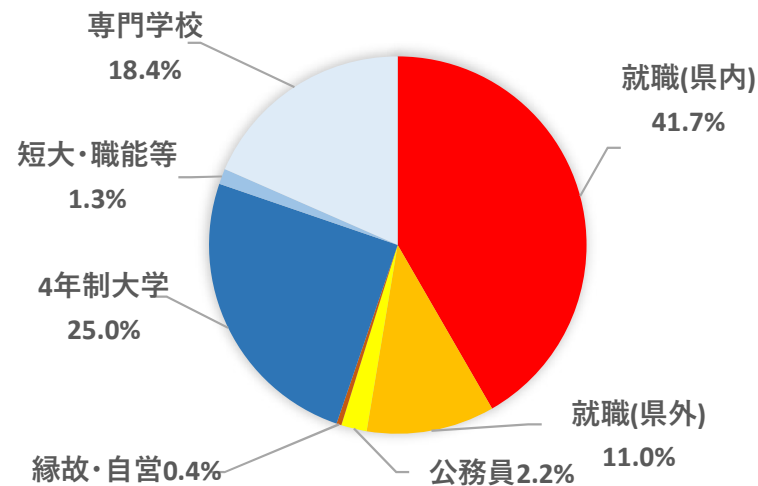

# 令和5年度卒業生の進路状況

福島県立福島工業高等学校

( )は女子の人数で内数を表す

令和6年3月22日 現在

科・クラス	在籍数	就職 (県内外は就業地による)					進学						その他 進路	未決定
		県内	県外	公務員	縁故・自営	計	大学	短大	職能等	専門学校	各種学校	計		
機械科A	39	18	2	1	1	22	7			10		17		
機械科B	39	19	3	1		23	7			9		16		
建築科	38 (2)	12	4 (1)			16 (1)	18 (1)			4		22 (1)		
環境化学科	37 (6)	24 (4)	3 (1)			27 (5)	6		2	2 (1)		10 (1)		
情報電子科	40 (3)	12 (2)	4			16 (2)	11			13 (1)		24 (1)		
電気科	35	10	9	3		22	8		1	4		13		
計	228 (11)	95 (6)	25 (2)	5	1	126 (8)	57 (1)		3	42 (2)		102 (3)		

進路状況 (全体)

就職・進学比率 (学科別)